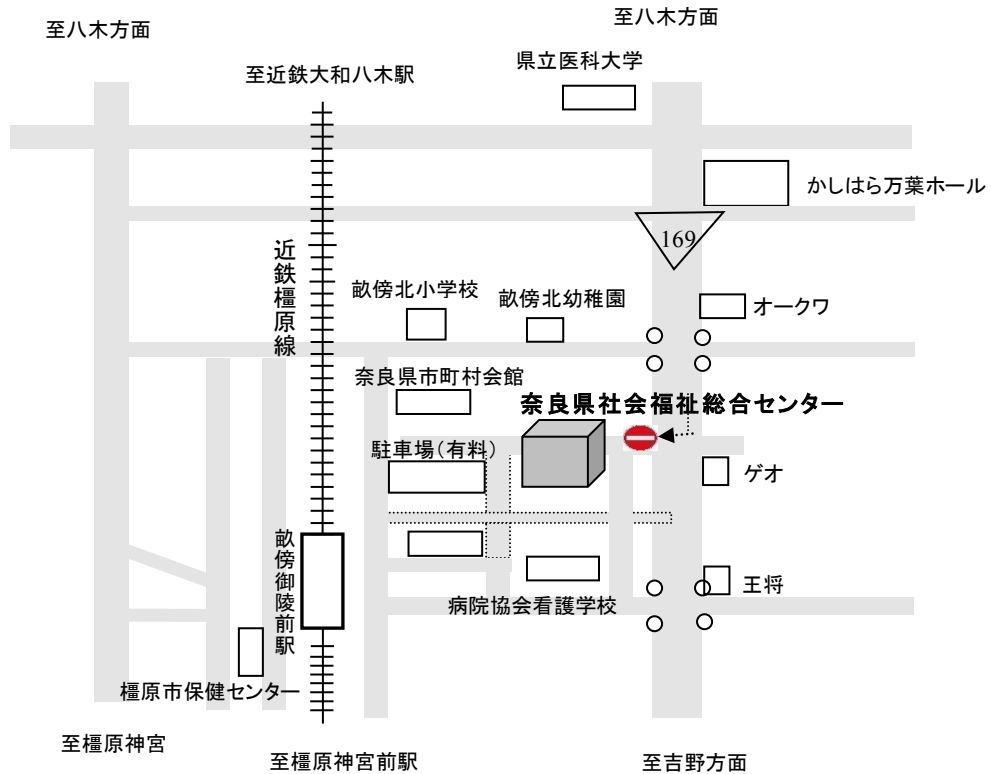

交通アクセス

《会場案内図》

- 交通機関をご利用の方は、近鉄橿原線「畝傍御陵前駅」下車、東出口から北東へ徒歩3分
- お車でお越しの方は、駐車場に限りがあります。
満車の場合は、センター西隣の「橿原市営畝傍御陵前駅東駐車場」を御利用下さい。(有料)

奈良圏域①

奈良市

西和圏域②

生駒市、大和郡山市、平群町、三郷町、斑鳩町、安堵町、上牧町、王寺町、河合町

中和圏域③

大和高田市、香芝市、広陵町、葛城市、橿原市、高取町、明日香村、御所市

東和圏域④

天理市、桜井市、宇陀市、曽爾村、御杖村、山添村、川西町、三宅町、田原本町

南和圏域⑤

五條市、吉野町、大淀町、下市町、黒滝村、天川村、野迫川村、十津川村、下北山村、上北山村、川上村、東吉野村