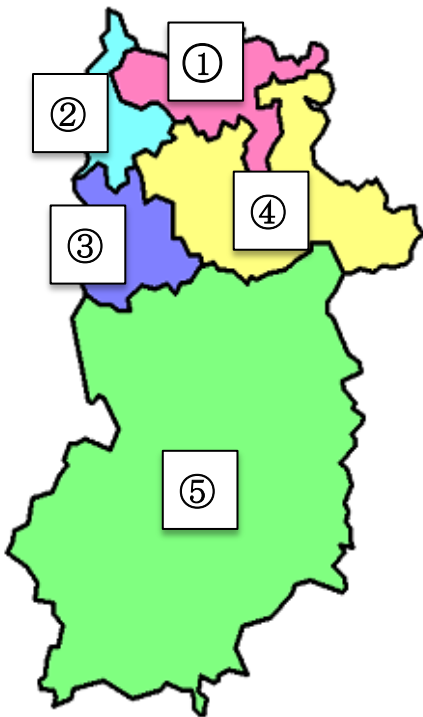

交通アクセス

《会場案内図》

- 交通機関をご利用の方は、近鉄橿原線「畝傍御陵前駅」下車、東出口から北東へ徒歩3分
- お車でお越しの方は、駐車場に限りがあります。
満車の場合は、センター西隣の「橿原市営畝傍御陵前駅東駐車場」を御利用下さい。(有料)

奈良圏域①

奈良市

西和圏域②

生駒市、大和郡山市、平群町、三郷町、斑鳩町、安堵町、上牧町、王寺町、河合町

中和圏域③

大和高田市、香芝市、広陵町、葛城市、橿原市、高取町、明日香村、御所市

東和圏域④

天理市、桜井市、宇陀市、曽爾村、御杖村、山添村、川西町、三宅町、田原本町

南和圏域⑤

五條市、吉野町、大淀町、下市町、黒滝村、天川村、野迫川村、十津川村、下北山村、上北山村、川上村、東吉野村