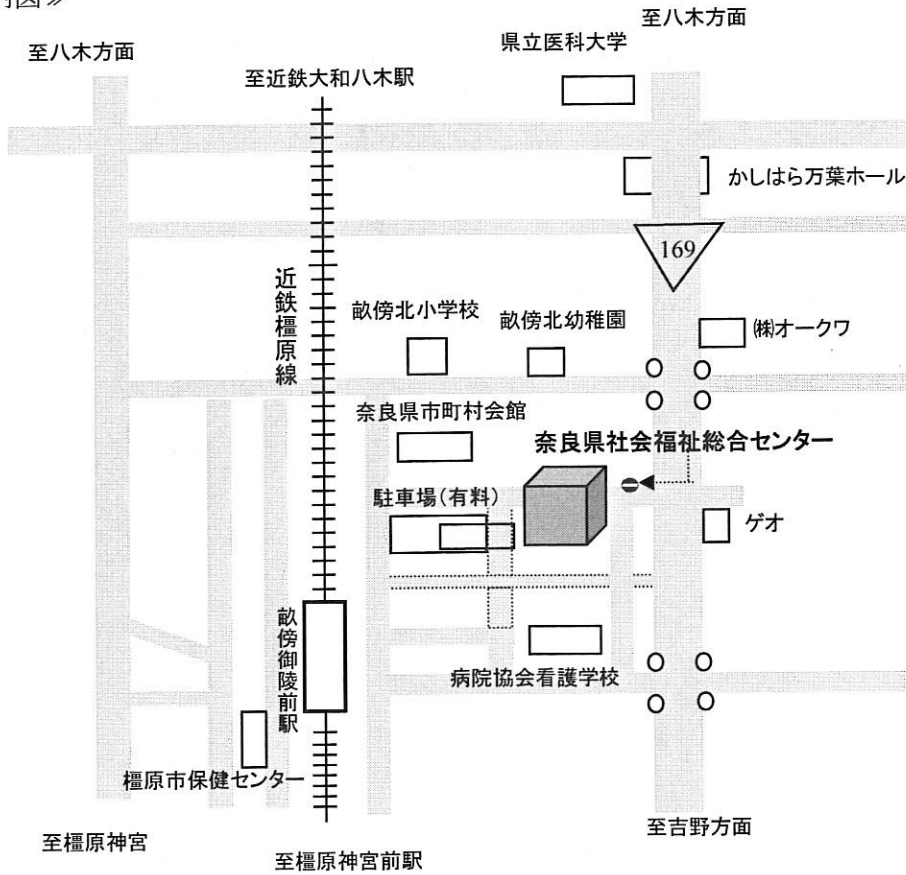

交通アクセス

《会場案内図》

- 交通機関をご利用の方は、近鉄橿原線「畝傍御陵前駅」下車、東出口から北東へ徒歩3分
 - お車でお越しの方は、駐車場に限りがあります。
- 満車の場合は、センター西隣の「橿原市営畝傍御陵前駅東駐車場」を御利用下さい。(有料)