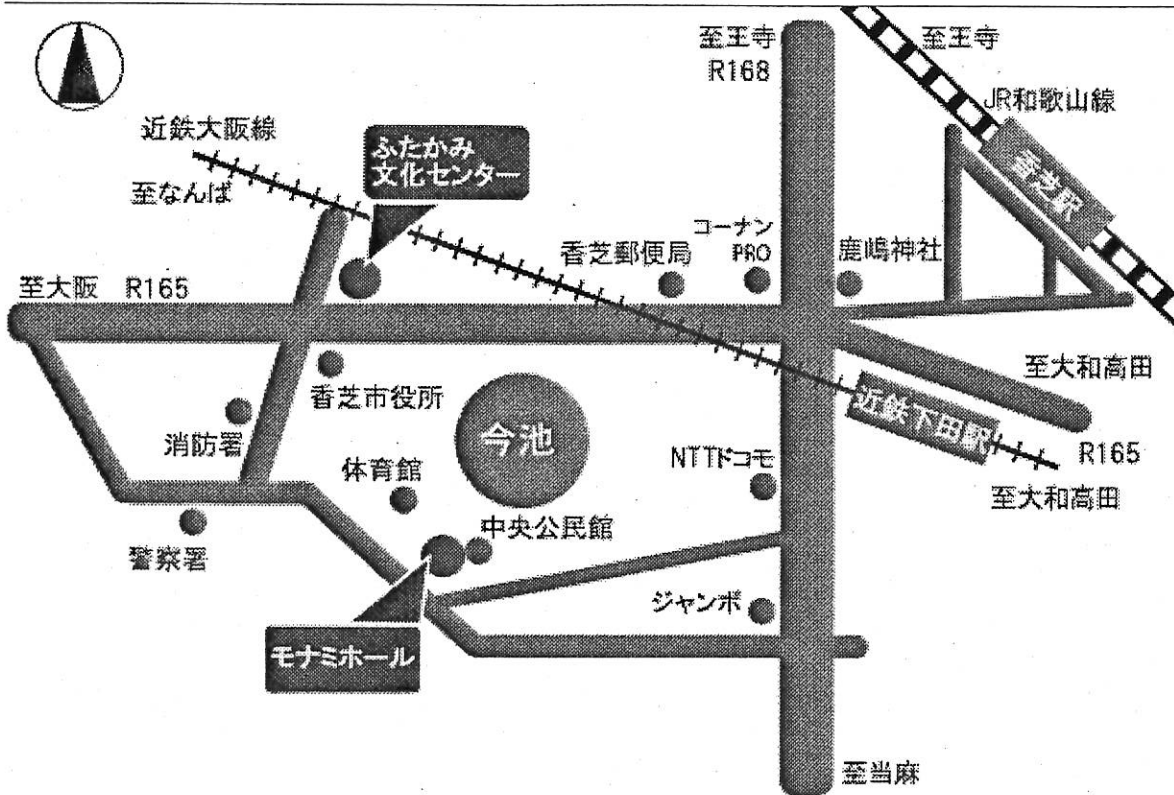

## 交通案内

## 香芝市ふたかみ文化センター

〒639-0243 奈良県香芝市藤山1-17-17 > [Google map](#)

香芝市役所向かい

【近鉄】 近鉄下田駅下車→西へ徒歩約8分

【JR】 JR香芝駅下車→西へ徒歩約12分