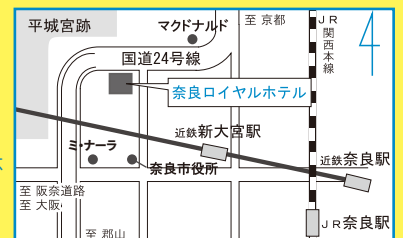

●氷置 晋 ライブ
ステージ(15:30~)

ほかにも楽しい
ステージがいっぱい!

サマーカーニバル始まるよ

～音・食・遊・楽・和・心～てんこ盛りだよ全員集合!!

2019年
8月25日日

10:00~17:00

会場 奈良ロイヤルホテル 2階
奈良市法華寺町254-1 Tel/0742-34-1131

入場料 お一人様 500円

会場内でご利用頂ける500円分の金券と交換させていただきます。

アクセス

*イベント専用シャトルバス

近鉄新大宮駅北側ロータリーより9:30~16:30の間30分間隔で運行

*徒歩...近鉄新大宮駅より西へ約10分(奈良市役所手前を北へ約3分)

*ホテルシャトルバス...近鉄・JR奈良駅より定時運行(時刻表はホテルHPをご覧ください)

*駐車場...ホテル専用駐車場あり 館内利用時間内無料

※福祉施設の大型車両等で団体(概ね10名以上)ご来場の場合は受け入れ準備の為、

お手数ですが、事前に事務局宛にご一報をお願い致します。

☆公共交通機関ご利用のご協力をお願い致します。

最新情報チェック

ステージ詳細、出展内容
主催者からのお願い等は
春咲きコンサート公式
サイトをチェック!

主催: いってみい〜ひんサマーカーニバル in 奈良ロイヤルホテル実行委員会

後援(予定): 奈良県/奈良市/奈良県教育委員会/奈良市教育委員会/奈良県社会福祉協議会/奈良市社会福祉協議会/奈良市自治連合会/