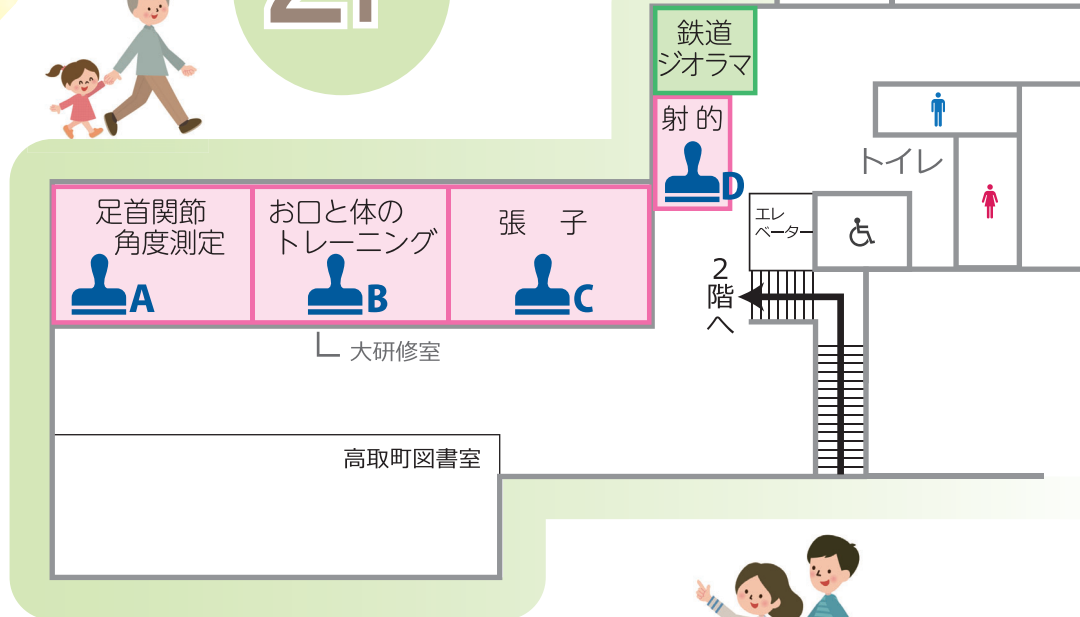

# ~世代をこえてつながりの輪~ たかとり元気フェスタ 夢まつり

日時

令和元年 9月14日(土)  
10:00~15:00

会場

高取町リベルテホール

■ 入場無料 ■ 参加費無料

- 共催: 高取町ボランティア団体連絡会 社会福祉法人 奈良県手をつなぐ育成会
- 後援: 高取町 高取町教育委員会 高取町地域包括支援センター 社会福祉法人 高取町社会福祉協議会
- お問い合わせ: 高取町ボランティア団体連絡会事務局(社会福祉法人 高取町社会福祉協議会内) TEL. 0744-52-3865

ボランティア活動を行っている仲間や障がい者支援施設職員・利用者が一同に集まり、お子様から高齢者の方々まで世代をこえて一緒に楽しんでいただけるお祭りです。

是非皆さん、遊びに来てください!

2F

1F

**フォトスポット**  
総合案内付近にフォトスポットを設置!  
みんなで楽しい写真を撮影してね!!