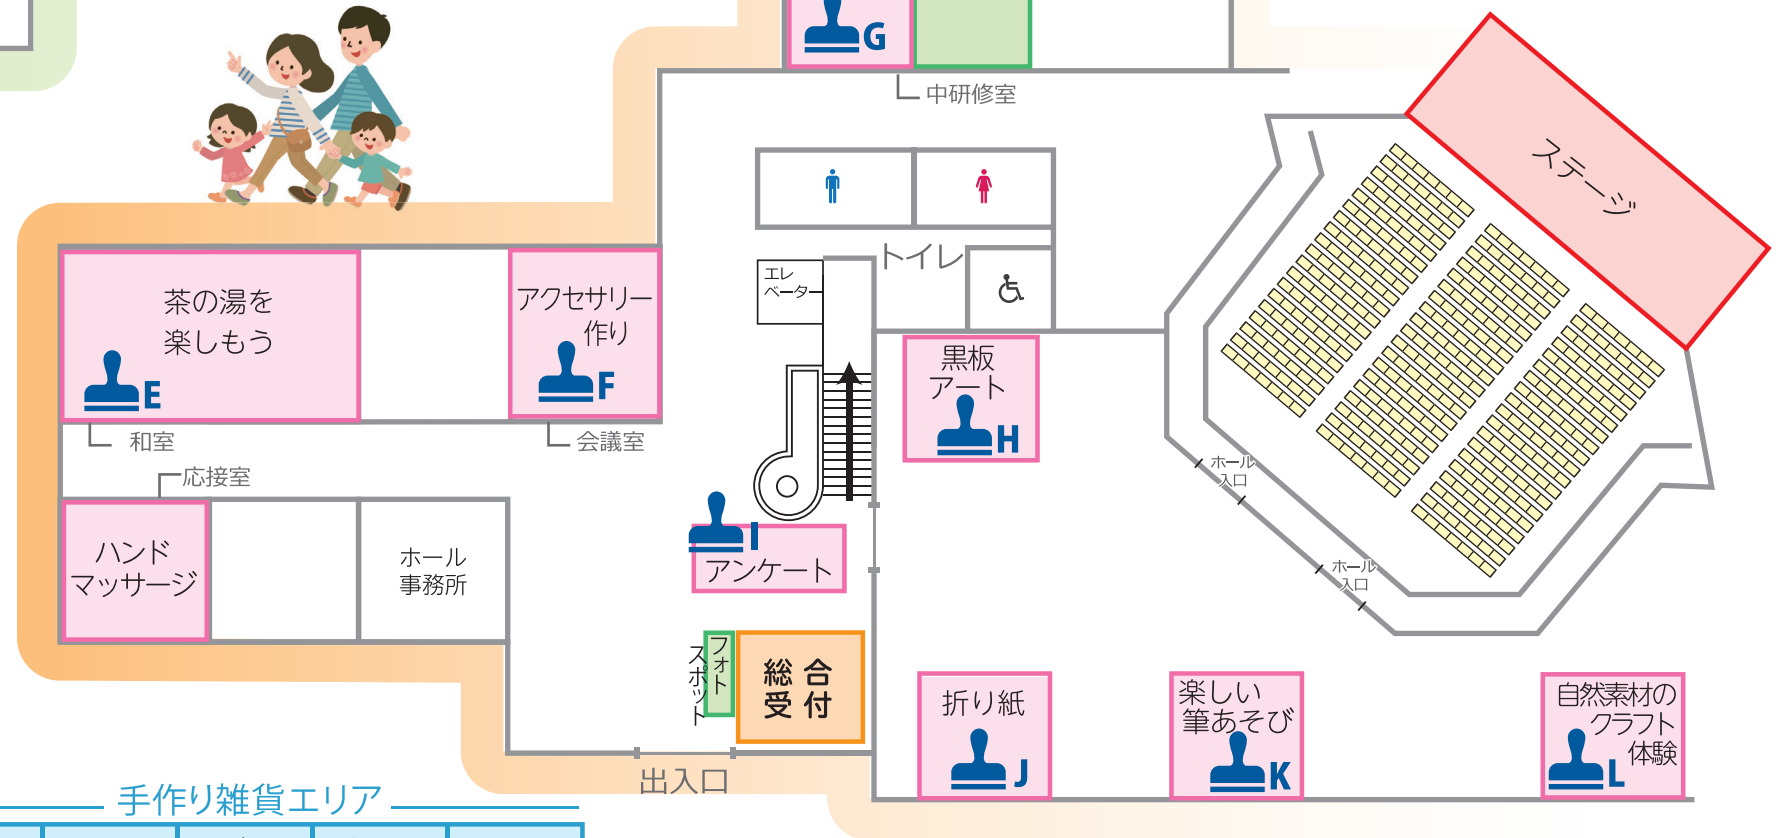

### 参加団体一覧

団体名は50音順

A&J Koala Club
一般社団法人 なら人材育成協会
おだんご ころこ
グリーンタウン自治会
健康生活ネットワーク ひまわりの会
国営飛鳥歴史公園 飛鳥里山クラブ
黒板アート 中谷 己代松
サロン「和」
社会福祉法人 高取町社会福祉協議会
社会福祉法人 奈良県手をつなぐ育成会 やすらぎの丘・たかとりワークス
障害者支援施設 雅乃郷
生活介護事業所 やまぶき
高取商工会女性部
高取町地域包括支援センター
高取町ふれあい加工部
新田 昌弘
なら中和障害者就業・生活支援センターブリッジ
萩の里 あすか デイケア
筆あそび
ポニーの里をつくろう会
まちゃぼ
南 豊店
みやび会
焼き処
ヨネキチ
ボランティア有志

2F

1F

**フォトスポット**  
総合案内付近にフォトスポットを設置!  
みんなで楽しい写真を撮影してね!!